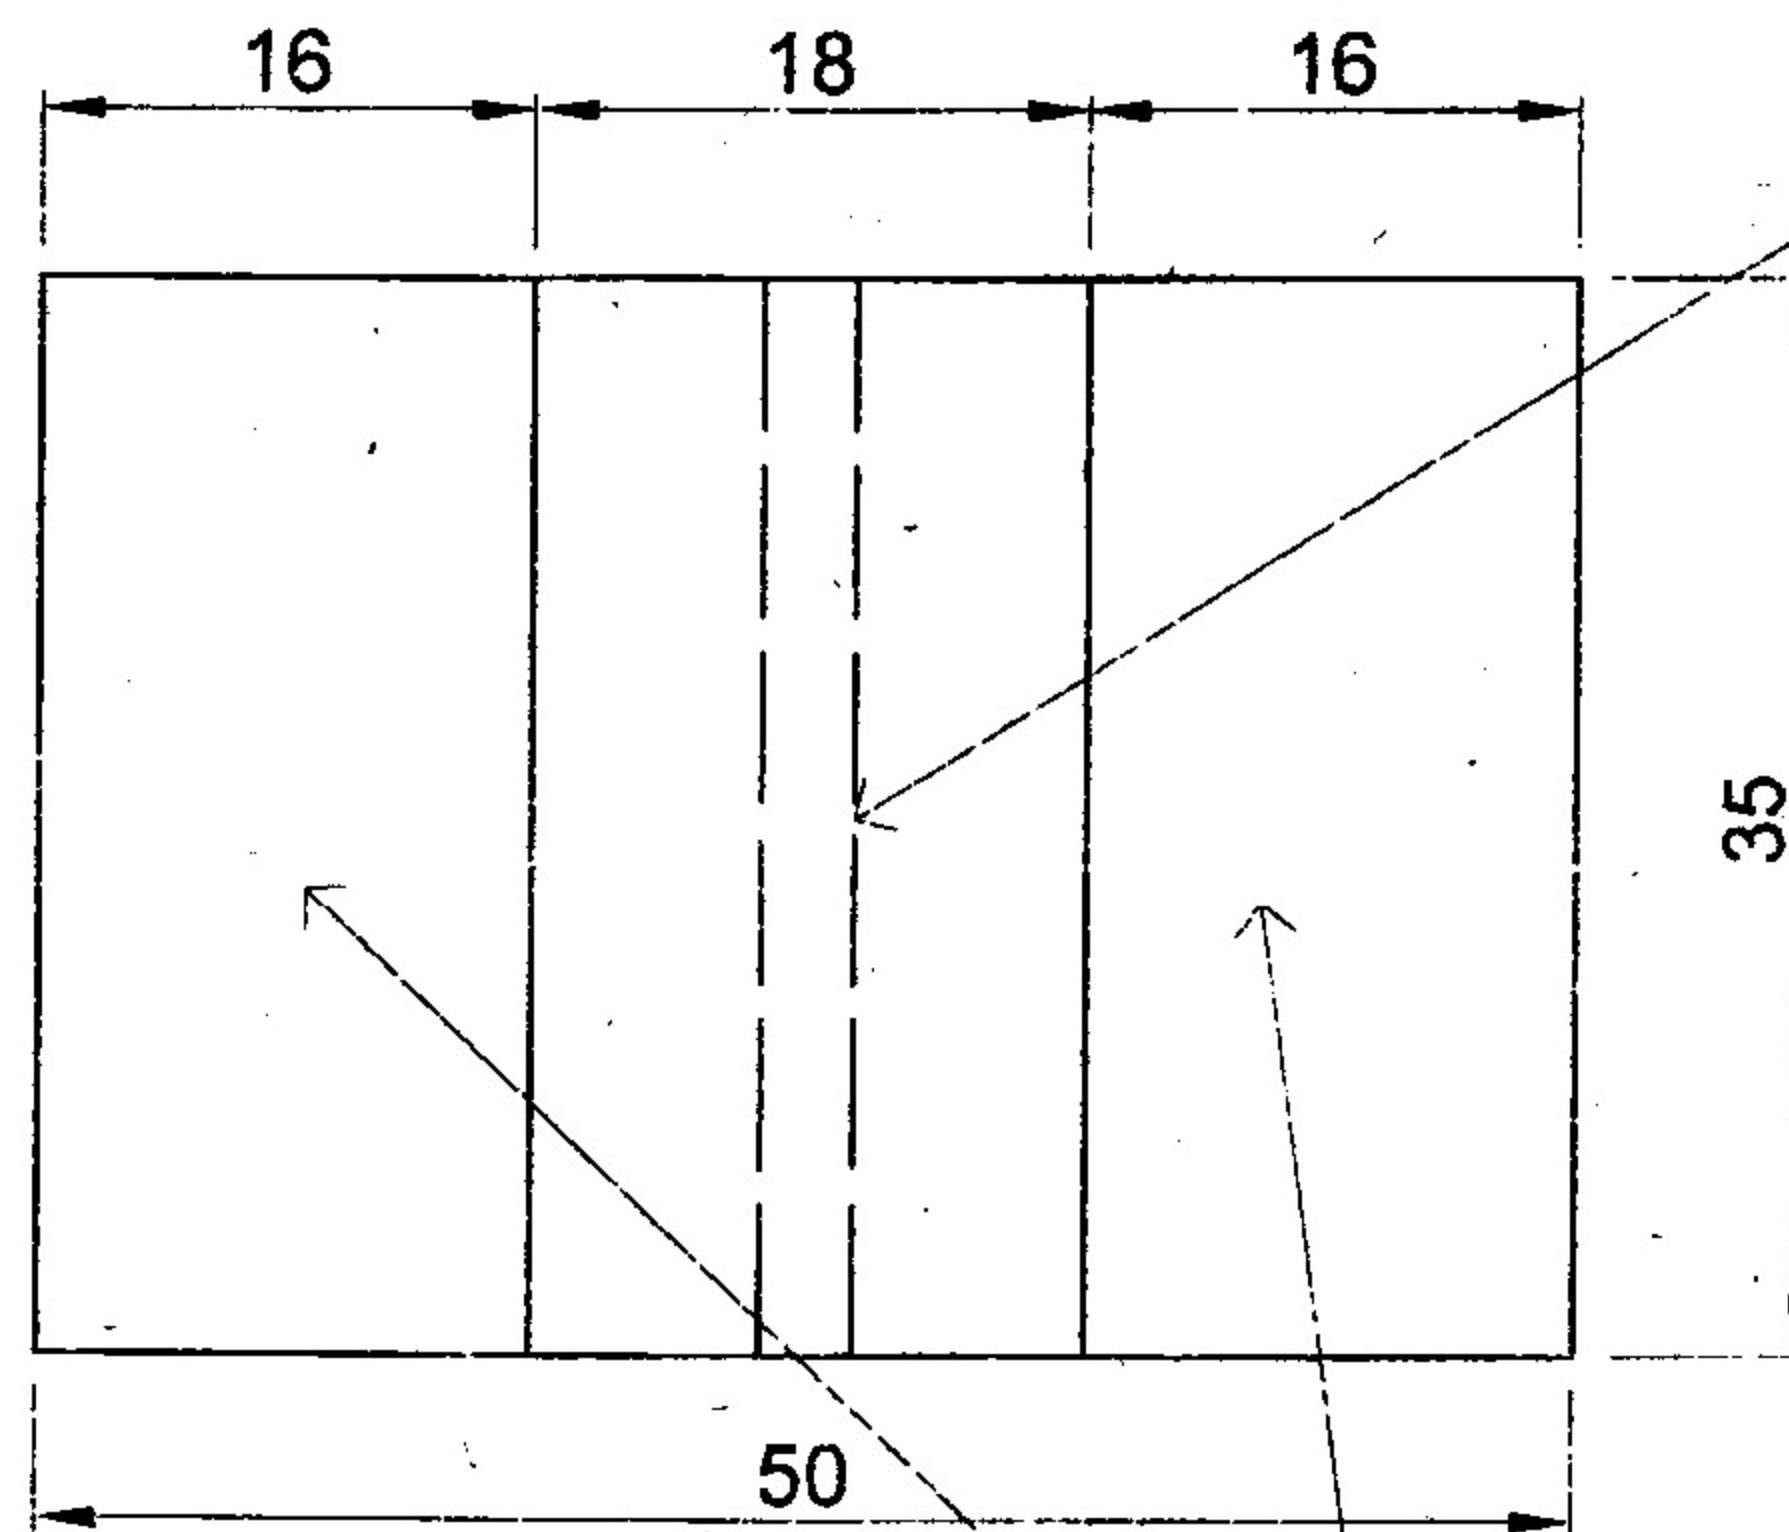

Capa plástica em PVC camurça 0,20 mm

Visor em PVC camurça 0,20 mm (23,5x30cm)

Visor lateral em PVC camurça 0,20 mm (3x14cm)

VISTA FRONTAL

Lombada em PVC camurça 0,20 mm (3cm)

VISTA INTERNA

abas em PVC camurça 0,20 mm

ORÇ: TODAS AS COTAS EM CENTÍMETROS