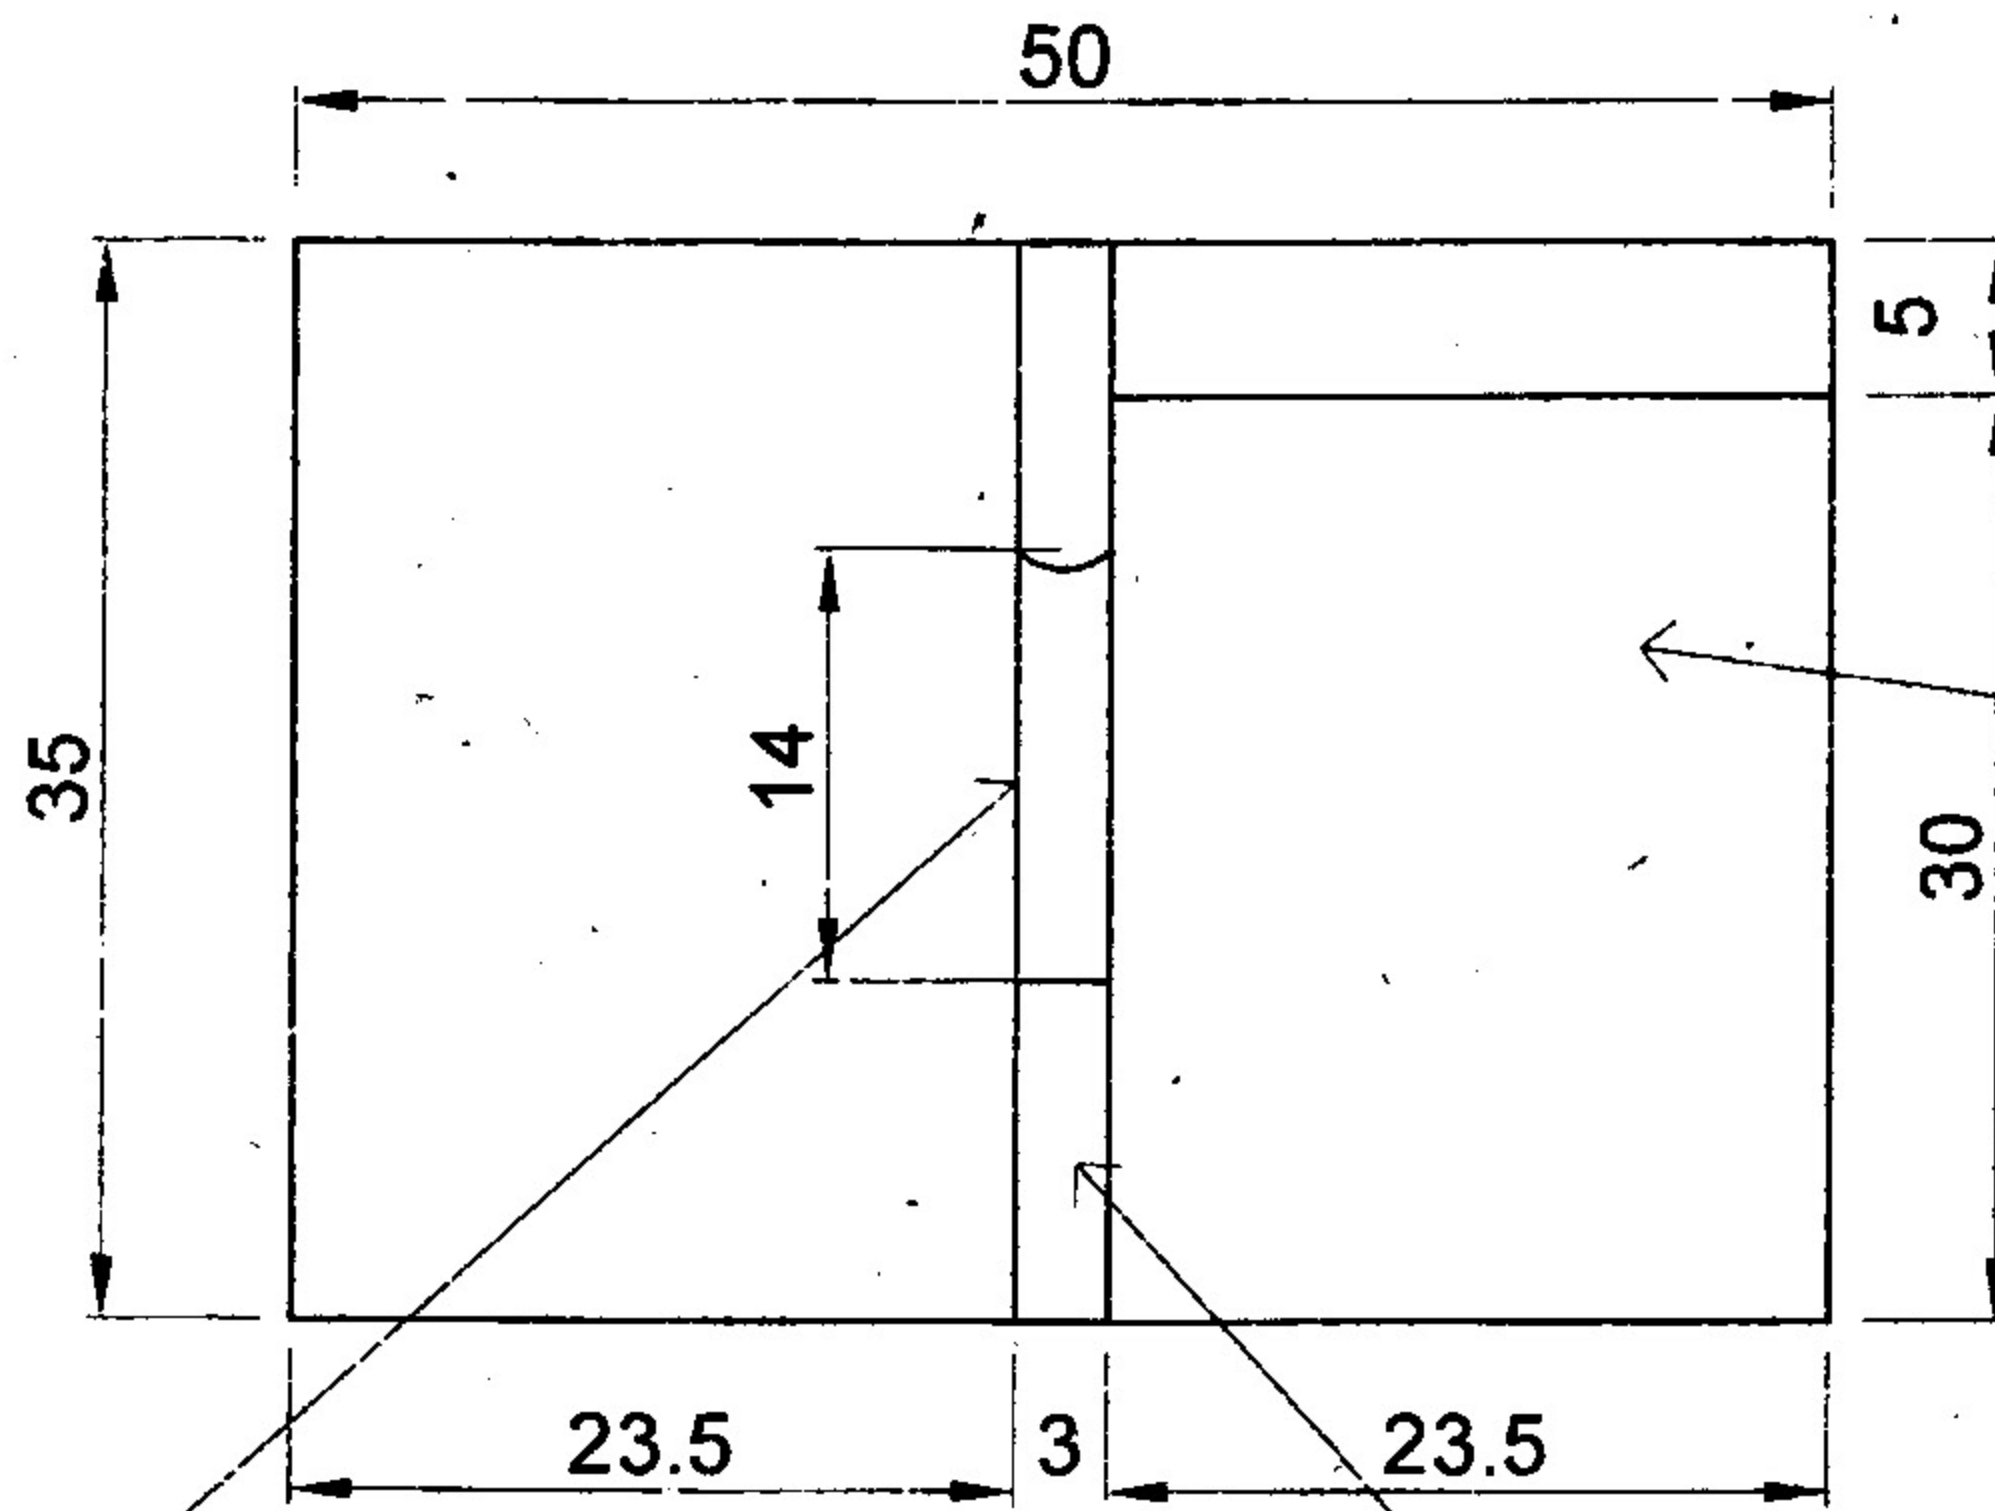

Capa plástica em PVC camurça 0,20 mm

Visor em PVC camurça 0,20 mm (23,5x30cm)

Visor lateral em PVC camurça 0,20 mm (3x14cm)

VISTA FRONTAL

Lombada em PVC camurça 0,20 mm (3cm)

VISTA INTERNA

abas em PVC camurça 0,20 mm

ORÇ: TODAS AS COTAS EM CENTÍMETROS