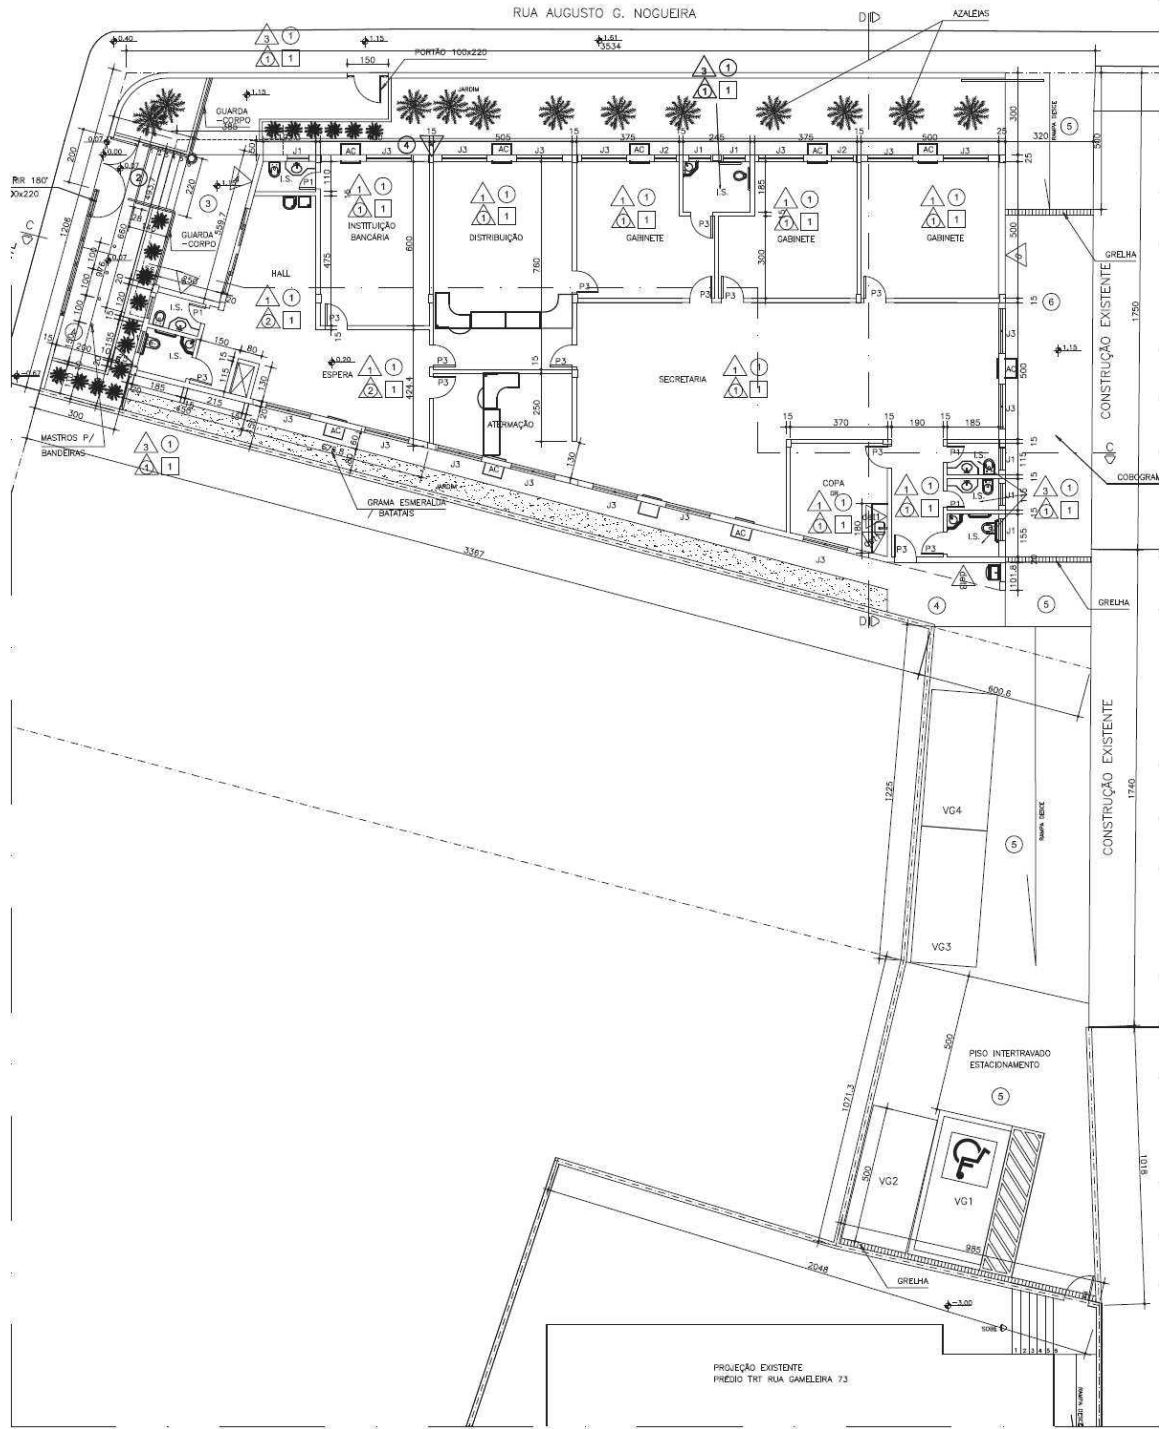

PODER JUDICIÁRIO TRIBUNAL REGIONAL DO TRABALHO – 3ª REGIÃO

PLANTA PAVIMENTO TÉRREO – ANEXO – RUA RICARDO LEITE
ESC: 1:100
ÁREA: 379,85 m²